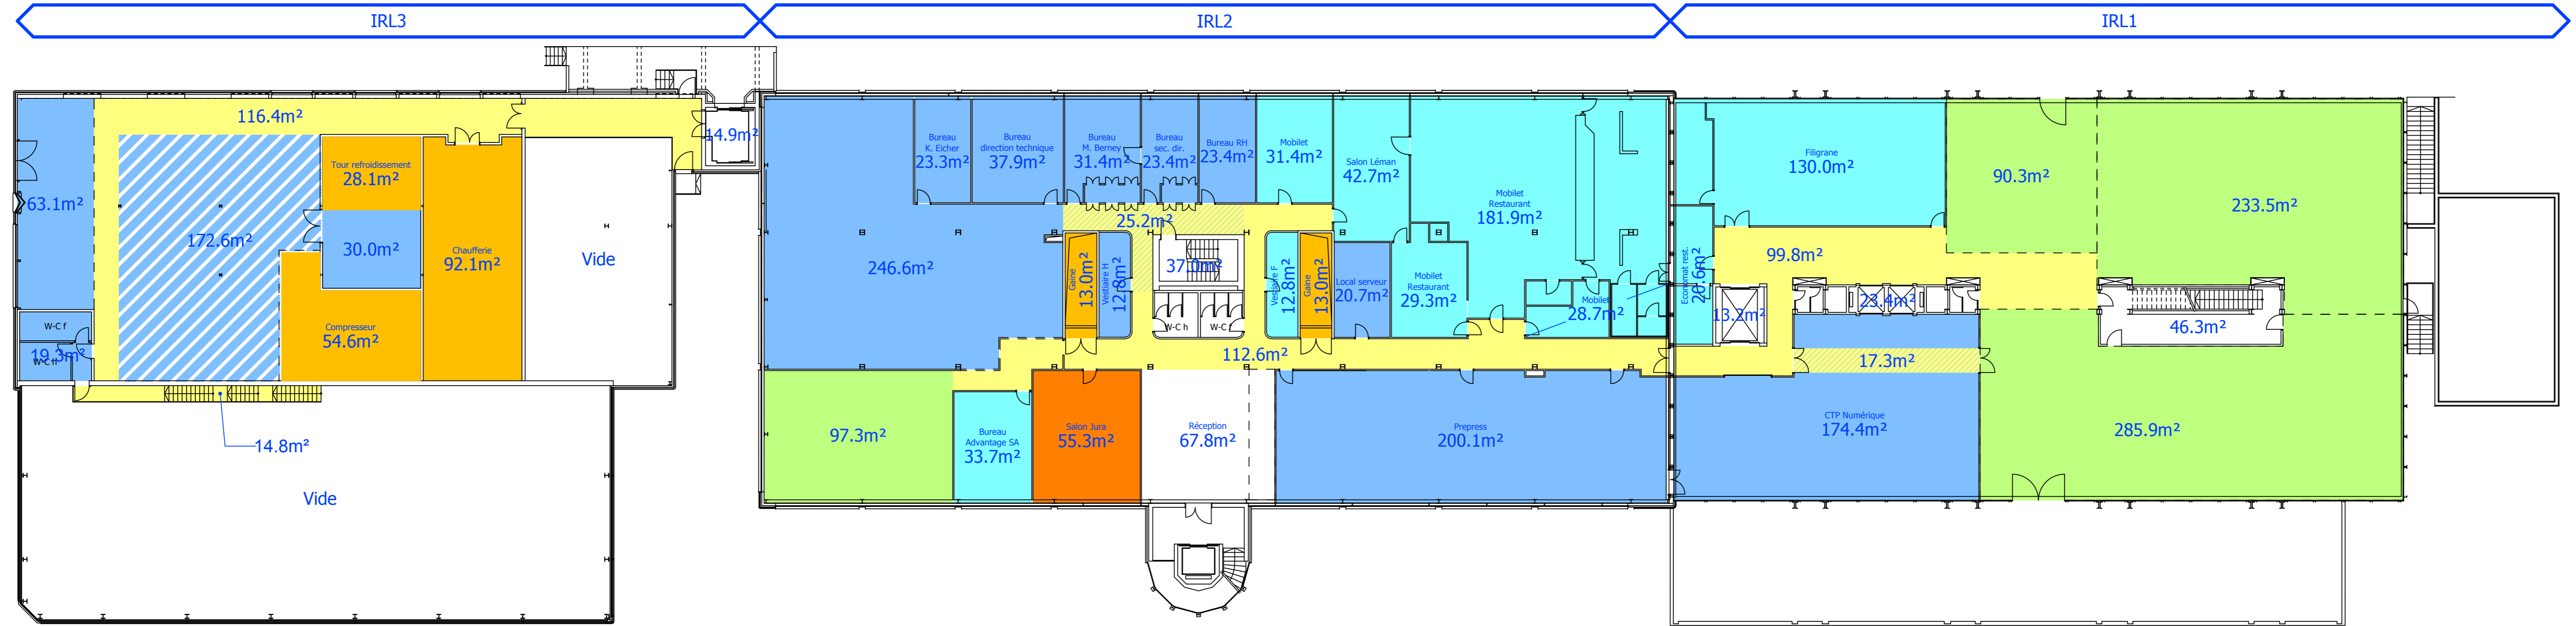

Plan des surfaces
Rez de chaussée
1:200
Le 21.08.13

Légende

 IRL+	 Salle de conférence
 Loué	 Circulation générale
 A louer	 Circulation IRL+
 Local technique	

AIC INGENIEURS CONSEILS SA
mail@aic-ingenieurs.ch

Plan des surfaces
1er étage
1:200
Le 21.08.13

Légende

- IRL+
- Loué
- A louer
- Local technique
- Salle de conférence
- Circulation générale
- Circulation IRL+

AIC INGENIEURS CONSEILS SA
mail@aic-ingenieurs.ch

IRL3 IRL2 IRL1

Plan des surfaces
2ème étage
1:200
Le 21.08.13

Légende

 IRL+	 Salle de conférence
 Loué	 Circulation générale
 A louer	 Circulation IRL+
 Local technique	

IRL3 IRL2 IRL1

Plan des surfaces
3ème étage
1:200
Le 21.08.13