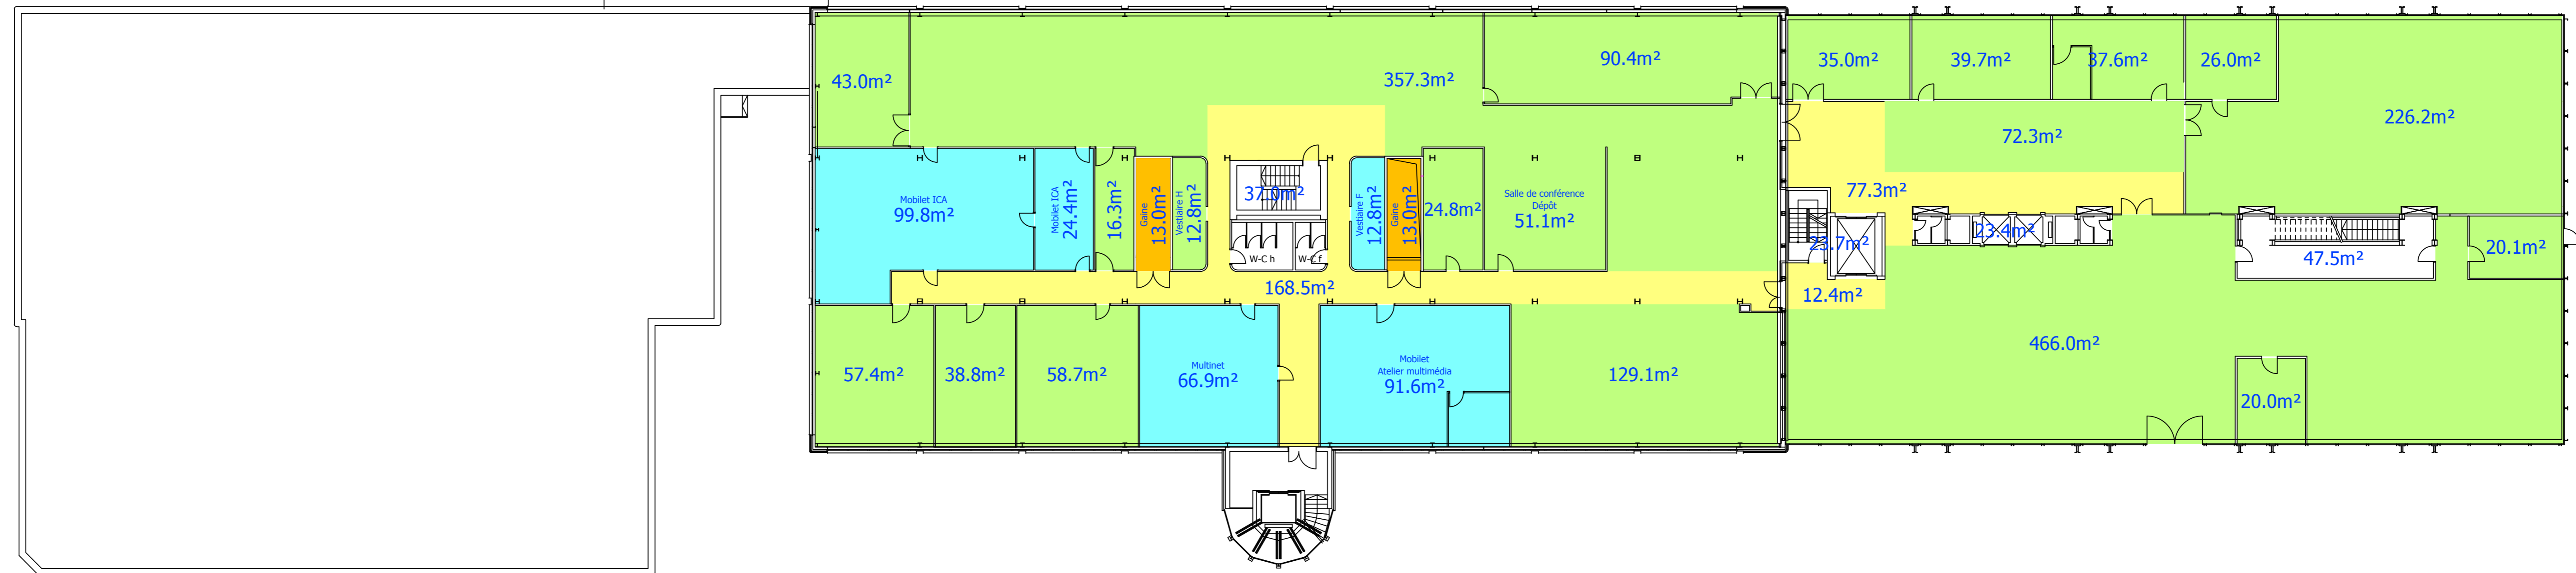

Plan des surfaces
Rez de chaussée
1:200
Le 21.08.13

Légende

 IRL+	 Salle de conférence
 Loué	 Circulation générale
 A louer	 Circulation IRL+
 Local technique	

AIC INGENIEURS CONSEILS SA
mail@aic-ingenieurs.ch

Plan des surfaces
1er étage
1:200
Le 21.08.13

Légende

- IRL+
- Loué
- A louer
- Local technique
- Salle de conférence
- Circulation générale
- Circulation IRL+

AIC INGENIEURS CONSEILS SA
mail@aic-ingenieurs.ch

IRL3 IRL2 IRL1

Plan des surfaces
2ème étage
1:200
Le 21.08.13

Légende

 IRL+	 Salle de conférence
 Loué	 Circulation générale
 A louer	 Circulation IRL+
 Local technique	

IRL3 IRL2 IRL1

Plan des surfaces
3ème étage
1:200
Le 21.08.13