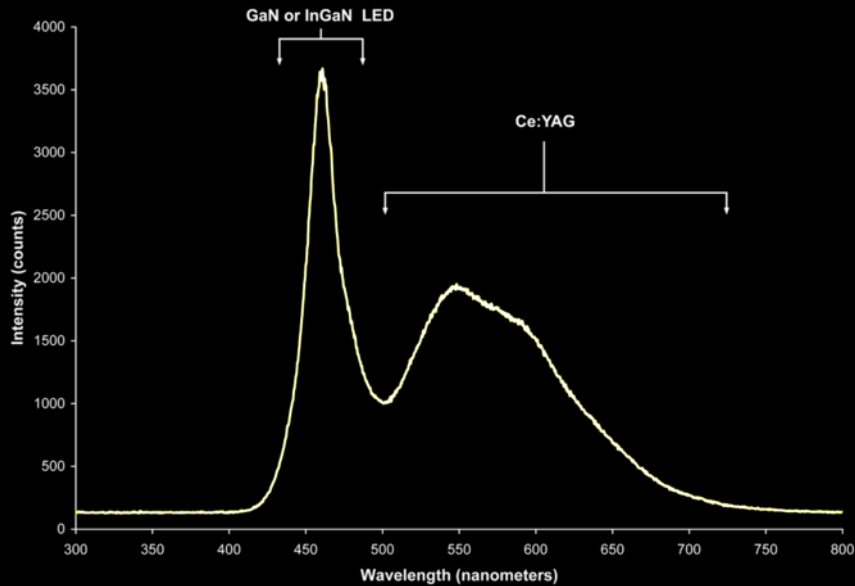

La Technologie

La Technologie

Désavantages

- Cout initial
- Sensitive a la température
- Très Sensitive au voltage
- Qualité de lumière
- Inégalité de couleurs

Avantages

- Efficacité
- Taille
- Durée de vie
- Couleurs spécifiques
- Graduation
- Faillite Prévisible
- Résistance aux chocs

Danger

Publique

Cu 3892 mg/kg
Pb 8103 mg/kg
Ni 4797 mg/kg
Ag 721 mg/kg

Limite 2500 mg/kg
Limite 1000 mg/kg
Limite 2000 mg/kg
Limite 500 mg/kg

Types De LED

High bay

SMD

Ampoule